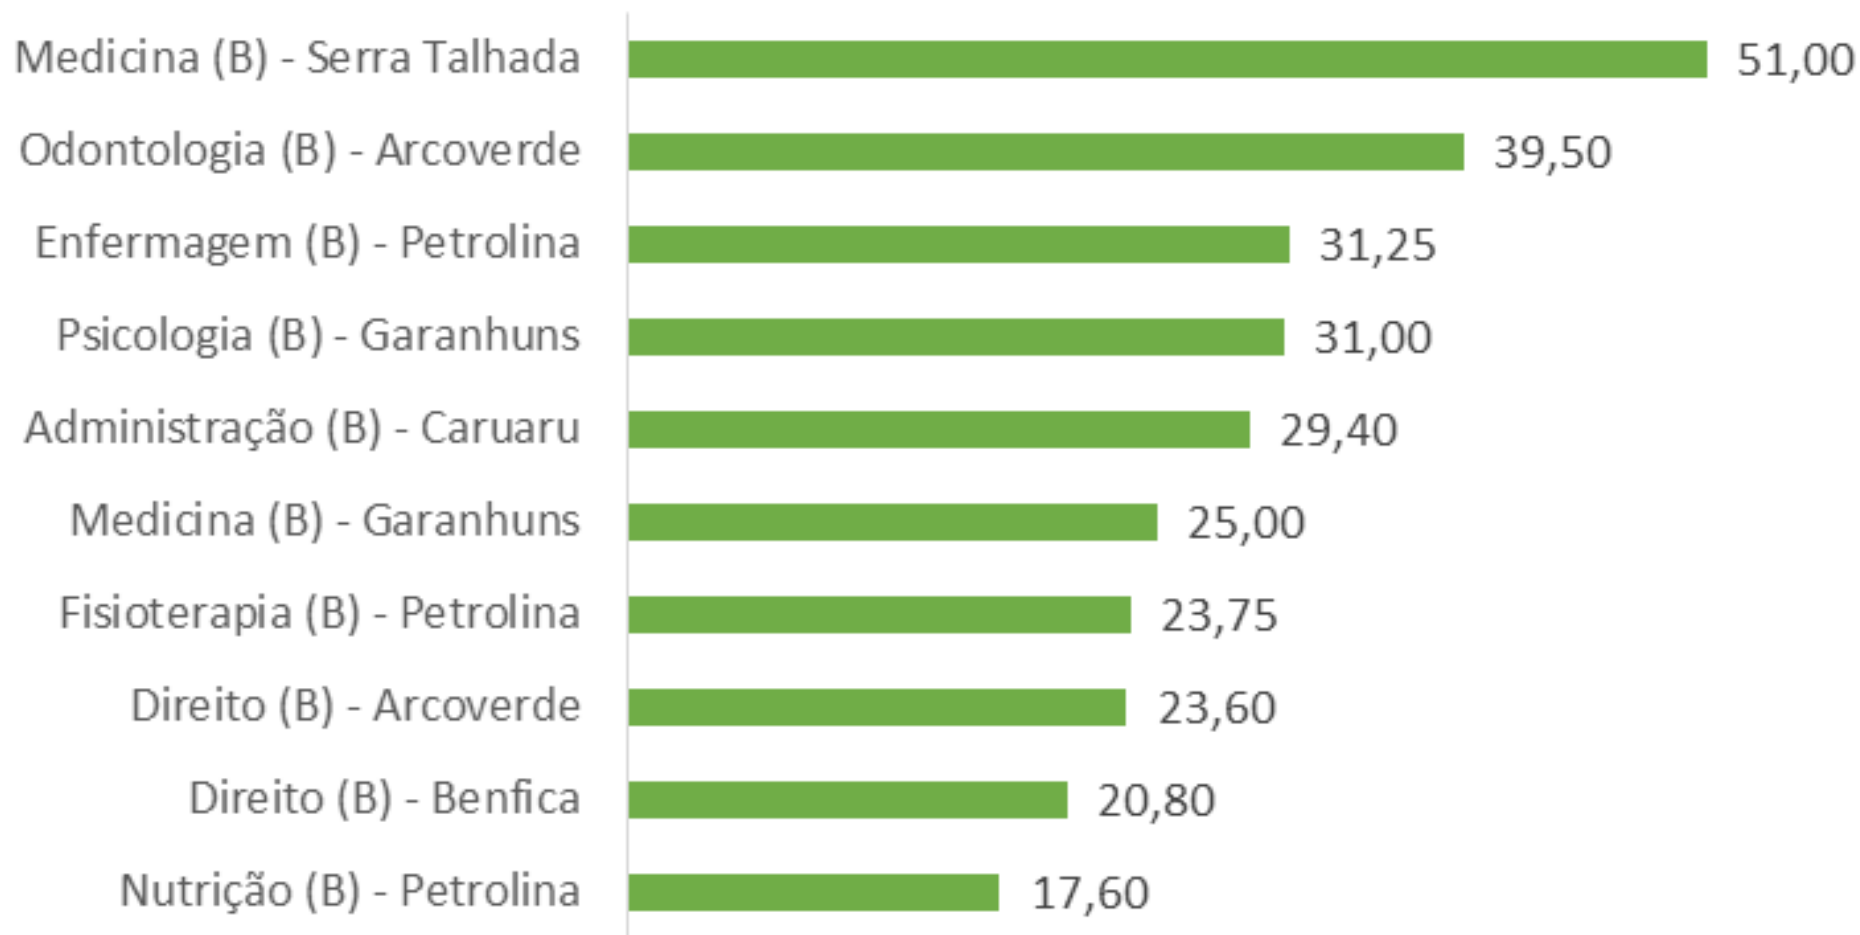

Concorrência Sistema Cotas - SSA 3