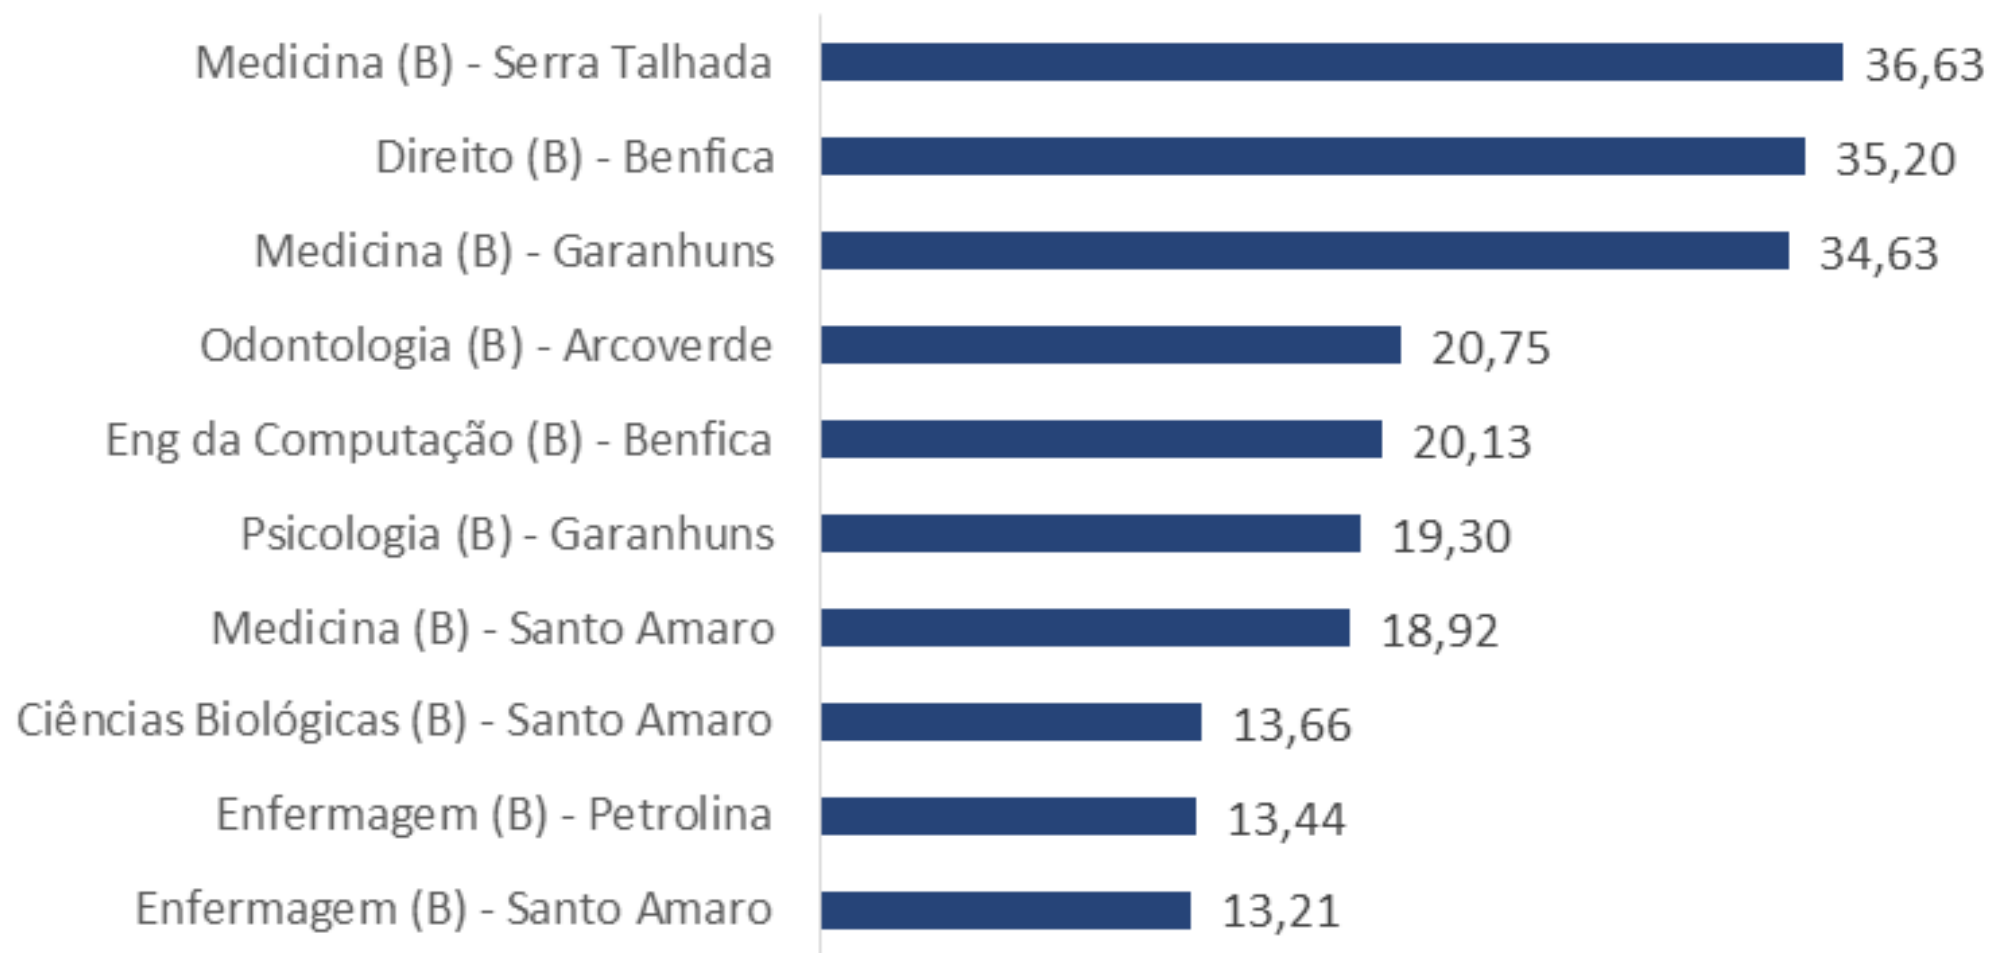

Concorrência Sistema Universal - SSA 3